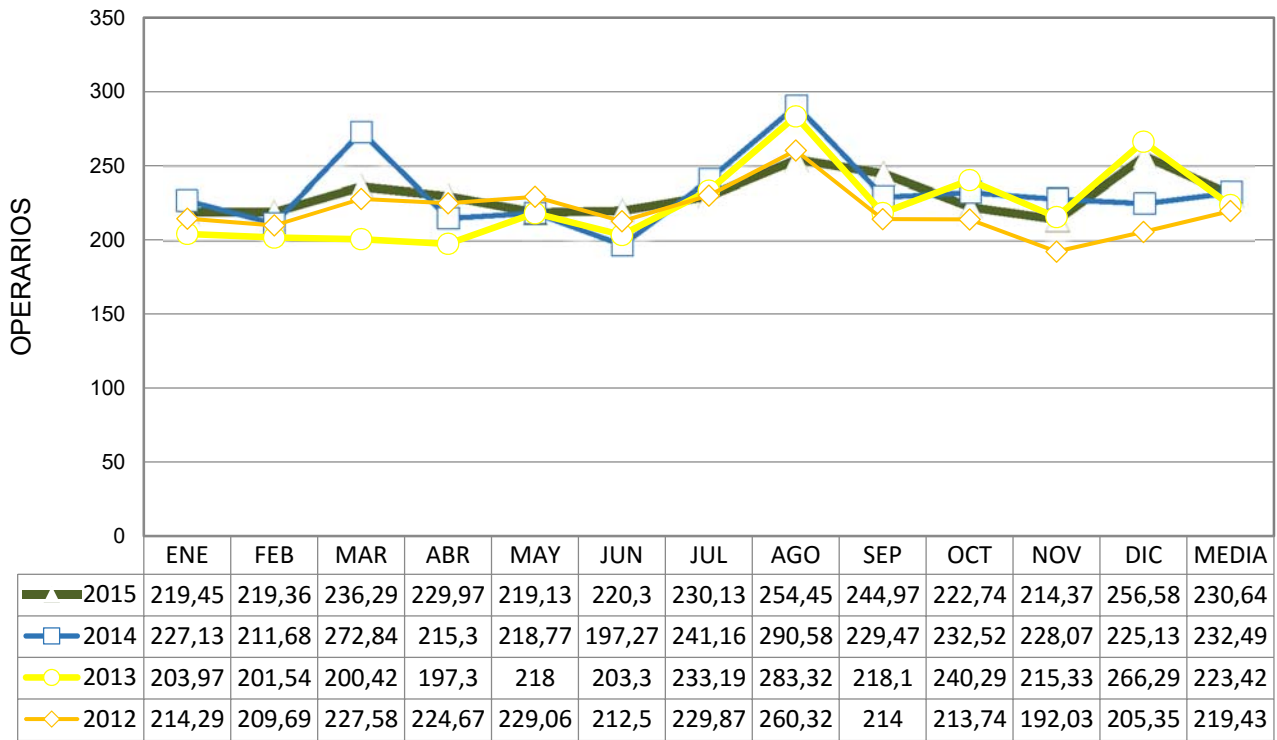

REPRESENTANTE

Amatista, 35-Pozuelo de Alarcón
Tf: 902 118 947
28224 MADRID
comercial@tecresa.com

TECRESA CURVA DE PERSONAL (MOD + MOI) al 31/12/2015

PRODUCCION TECRESA M.O.D. del 86 al 15